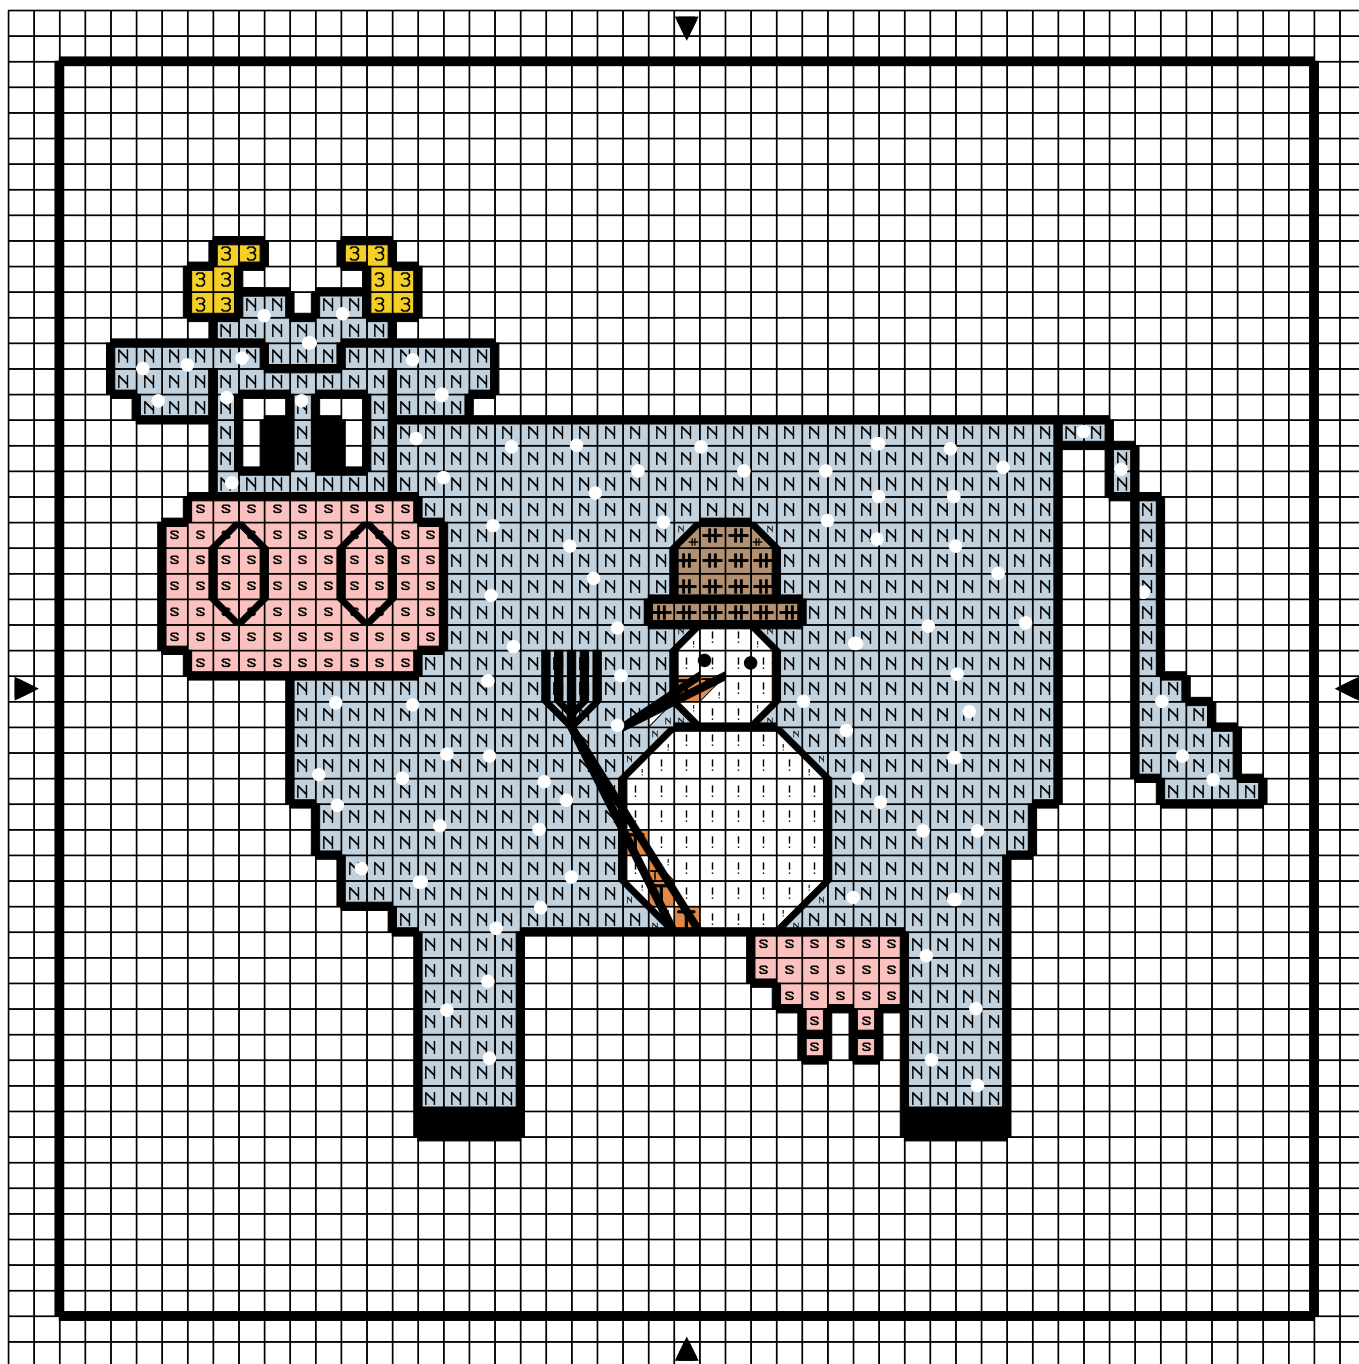

Opération JMFMV - bonhomme de neige

■	Noir	DMC 310	Anchor 403
s	Shell Pink vy lt	225	
3	Lemon med	307	
T	Autumn Gold	3854	
#	Mocha Beige lt	3864	
!	White bright	B5200	
N	Delft pale	800	

Points arrière — Noir 310 403

Points de noeud
 Noir 310 403
 White bright B5200

Dessiné par: Stéphanie Cliquennois

Copyright <http://silepointcompte.free.fr/>

	Noir	DMC 310	Anchor 403
	Shell Pink vy lt	225	
	Lemon med	307	
	Autumn Gold	3854	
	Mocha Beige lt	3864	
	White bright	B5200	
	Delft pale	800	

Points arrière
 Noir 310 403

Points de noeud
 ● Noir 310 403
 ○ White bright B5200

Dessiné par: Stéphanie Cliquennois

Copyright <http://silepointcompte.free.fr/>