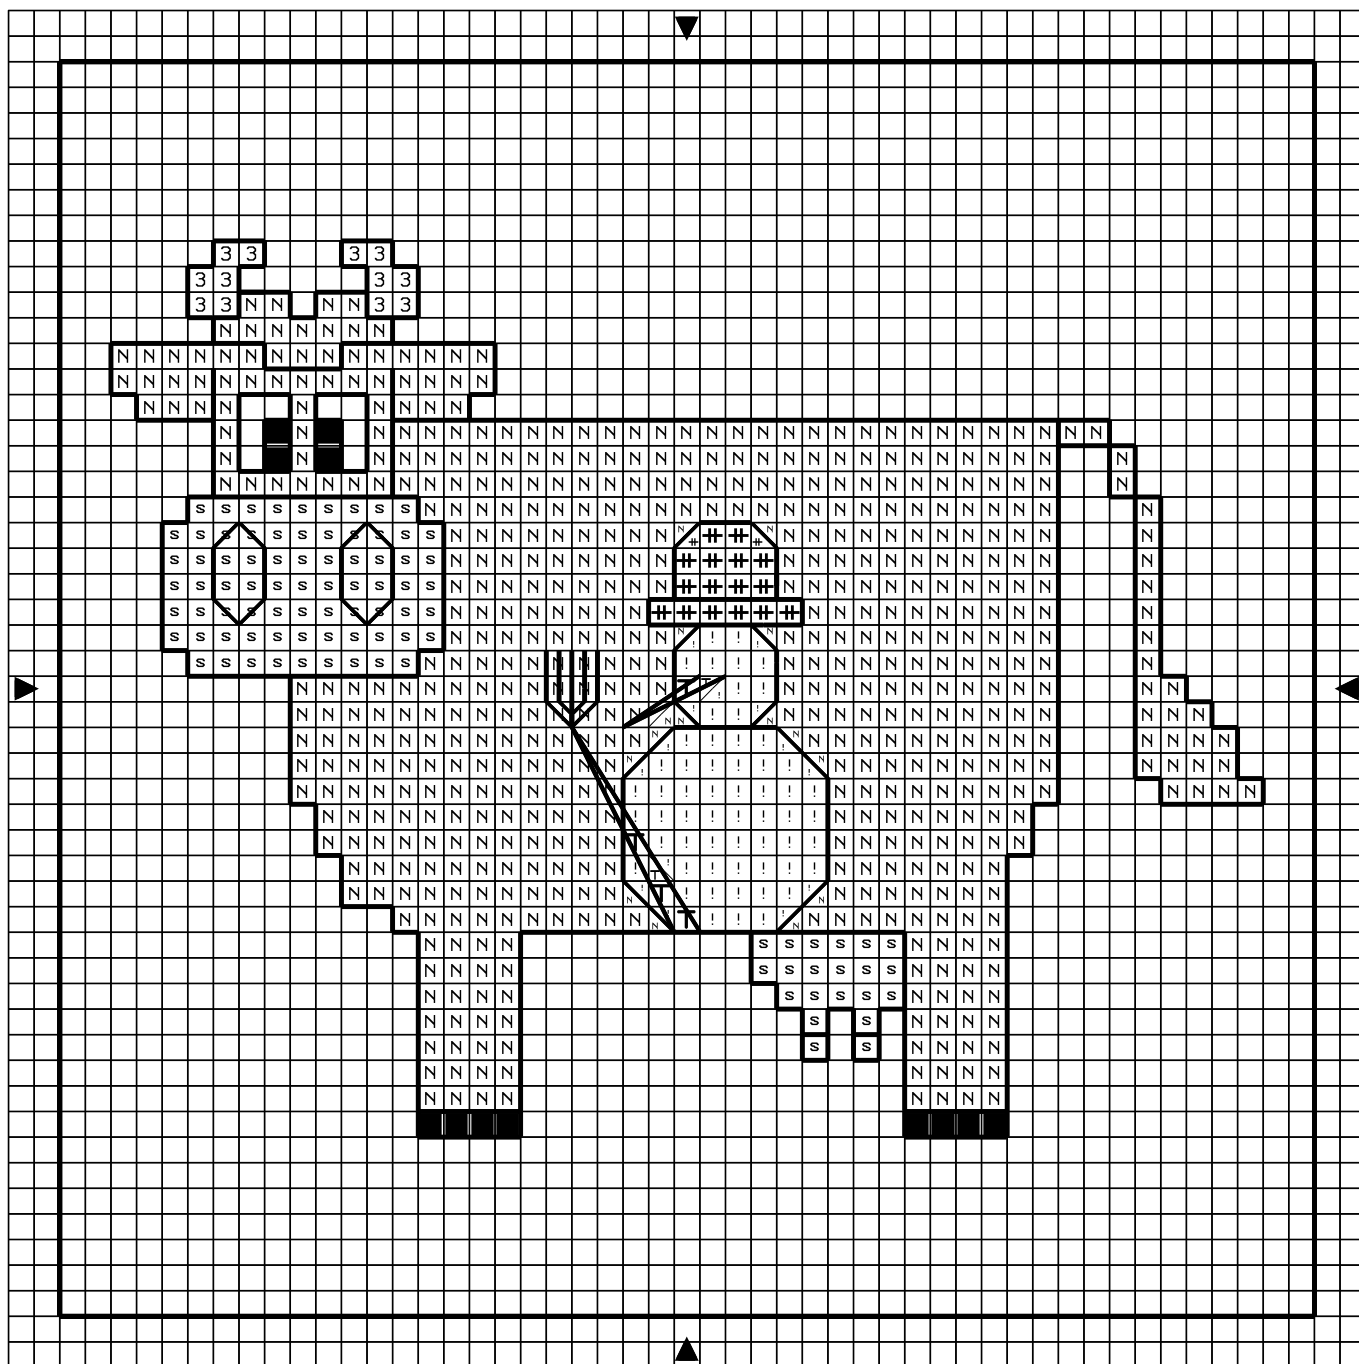

Opération JMFMV - bonhomme de neige

■	Noir	DMC 310	Anchor 403
s	Shell Pink vy lt	225	
3	Lemon med	307	
T	Autumn Gold	3854	
#	Mocha Beige lt	3864	
!	White bright	B5200	
N	Delft pale	800	

Points arrière — Noir 310 403

Points de noeud
 Noir 310 403
 White bright B5200

Dessiné par: Stéphanie Cliquennois

Copyright <http://silepointcompte.free.fr/>

	Noir	DMC 310	Anchor 403
	Shell Pink vy lt	225	
	Lemon med	307	
	Autumn Gold	3854	
	Mocha Beige lt	3864	
	White bright	B5200	
	Delft pale	800	

Points arrière
 Noir 310 403

Points de noeud
 ● Noir 310 403
 ○ White bright B5200

Dessiné par: Stéphanie Cliquennois

Copyright <http://silepointcompte.free.fr/>